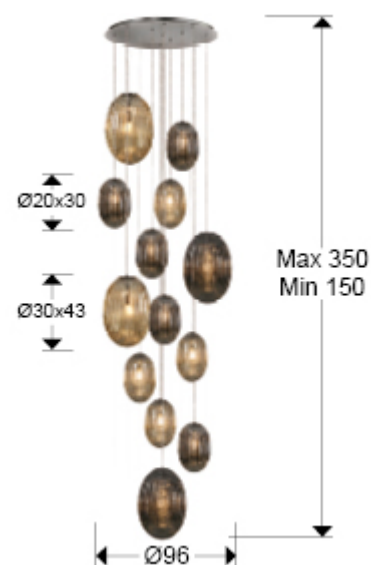

## Ovila

752459

Лампы больших размеров

Рекомендуемое изделие

Подвесной светильник с 13 лампами, из металла с покрытием "хром". Маленькие и большие плафоны из стекла дымчато-зеркального цвета и янтарного цвета. С регулируемой высотой.

This item includes 13 E27 LED 8W. DIMABLE  
This lamp is supplied with TILT-UP TACOS  
WITH BALANCIN, for improved ceiling fixing.

### ОБЩАЯ ИНФОРМАЦИЯ

Каталог: i39 Puminación  
Страница: 15  
Код EAN: 8435435330897  
Тип: Лампы больших размеров  
Коллекция: Ovila

### РАЗМЕРЫ

Размеры: Ø 96,0 ↑ 300,0 cm  
Высота в собранном виде: 150,0/ максимальная 350,0 cm  
Вес: 28,0 Kg